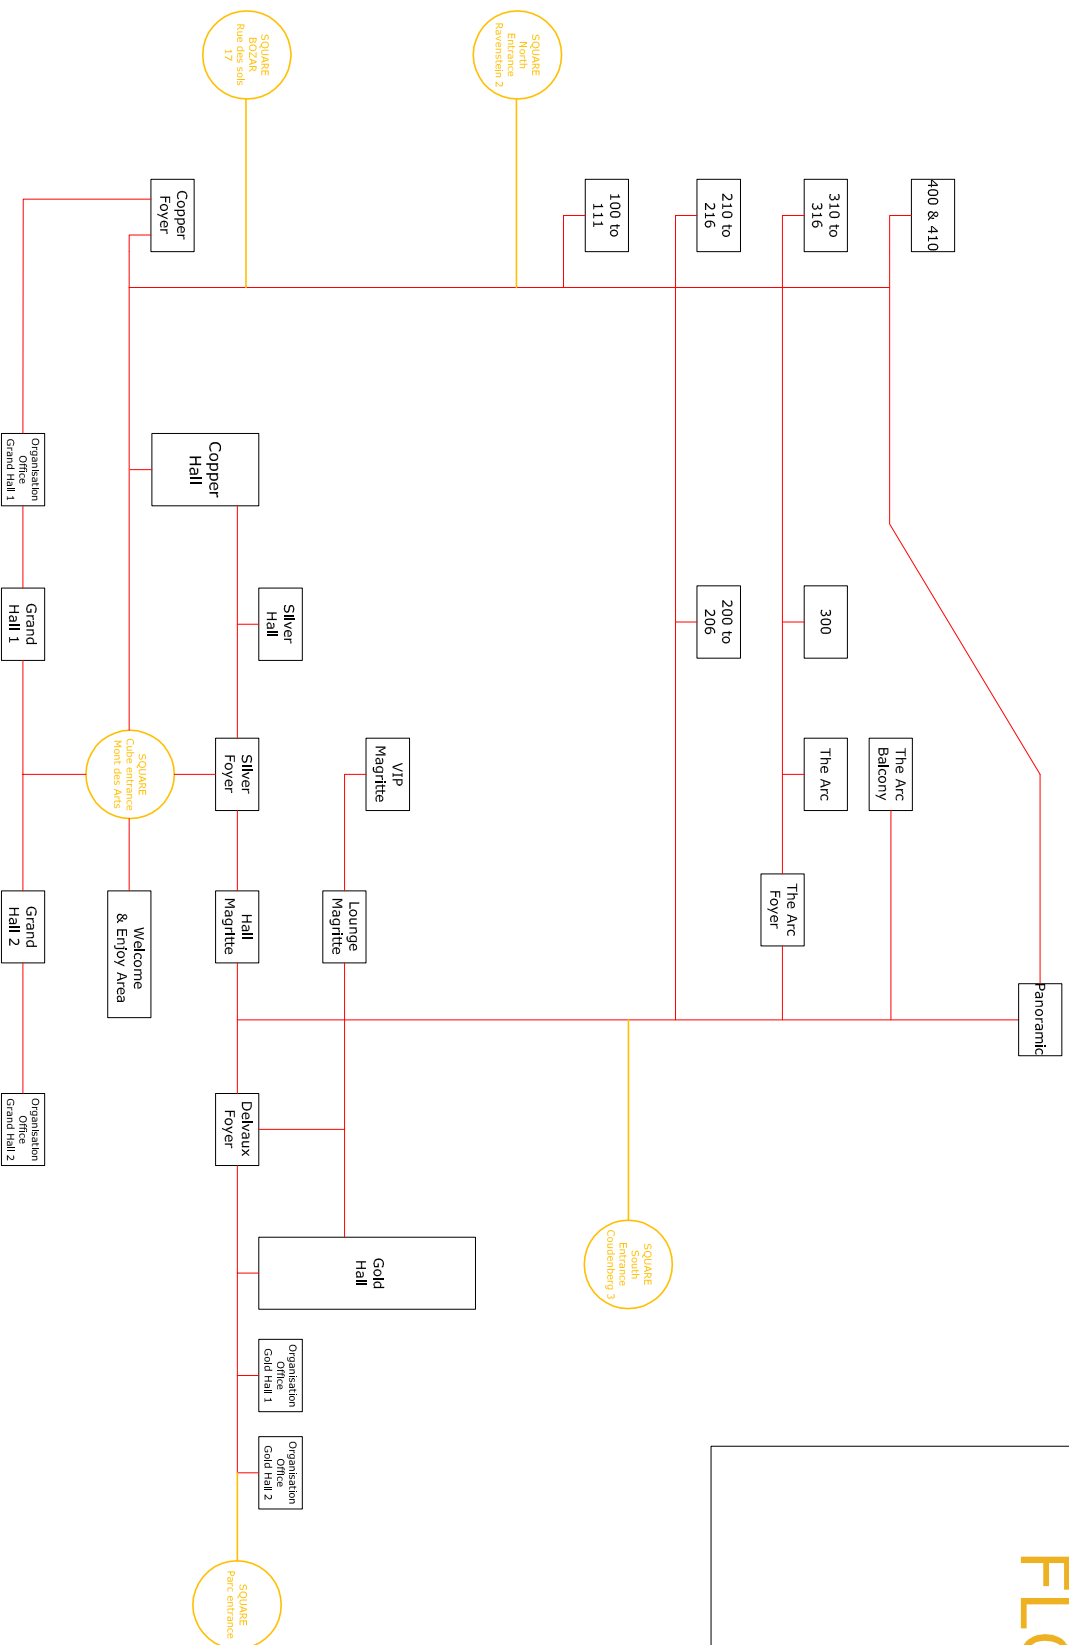

# FLOWS

SQUARE Brussels  
Rue du Mont des Arts  
B-1000 Brussels

T + 32 (0)2 515 1300  
www.square-brussels.com  
21-07-2009